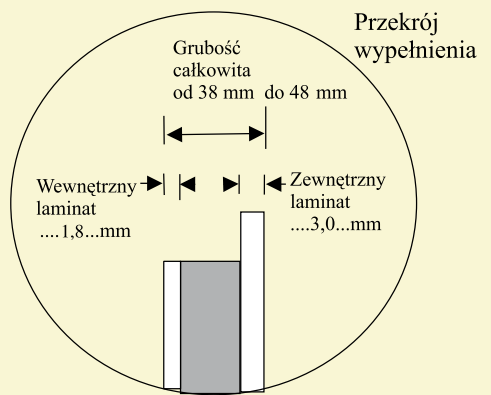

Kolor: RAL 9016

Szyba: reflex brąz

Model 1011

Płyta frezowana z intarsjami

Kolor: RAL 9016

Szyba: float z motywem piaskowanym

Wypełnienia nakładkowe

Pochwyty drzwiowe