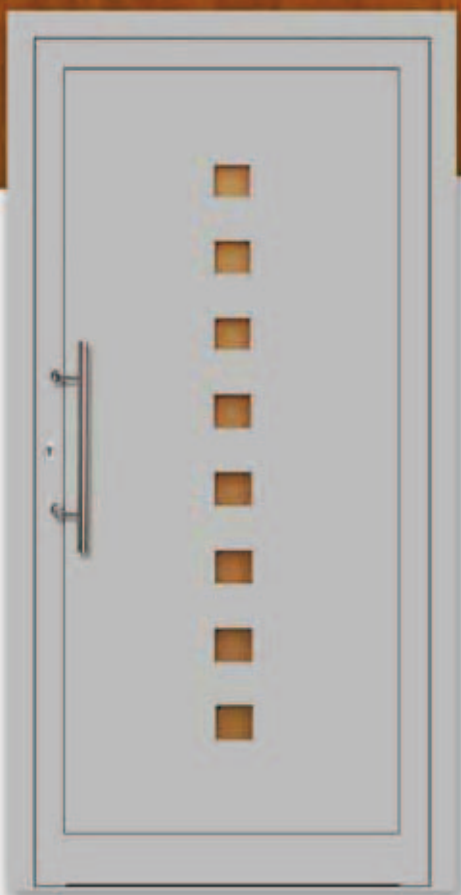

Płyta frezowana

Kolor: RAL 9016 / RAL 3002

Szyba: float

FUNKCJONALNOŚĆ

FUNKCJONALNOŚĆ

Model 585

Kolor: RAL 7038

Szyba: reflex brąz