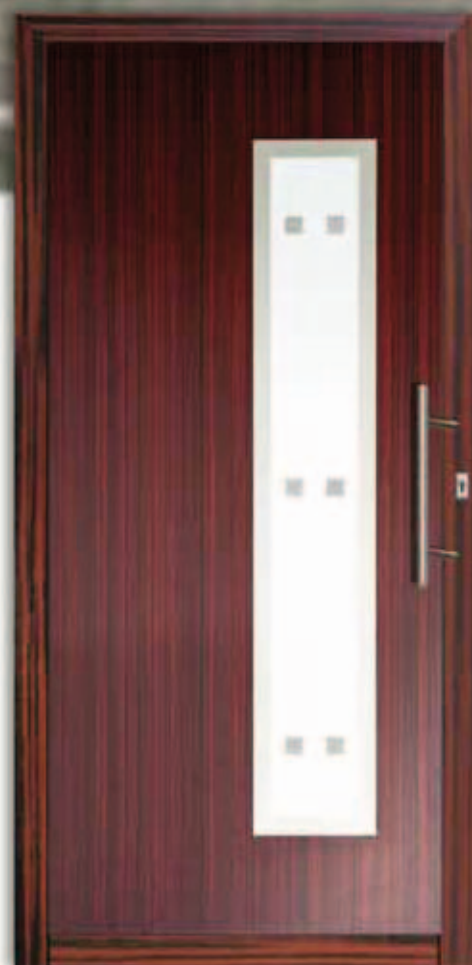

Model 02

Kolor: renolit nr 2178001 - złoty dąb

Szyba: float z motywem piaskowanym

Nowoczesność

Nowoczesność

Model 02-14

Kolor: RAL 7016

Szyba: float z motywem piaskowanym