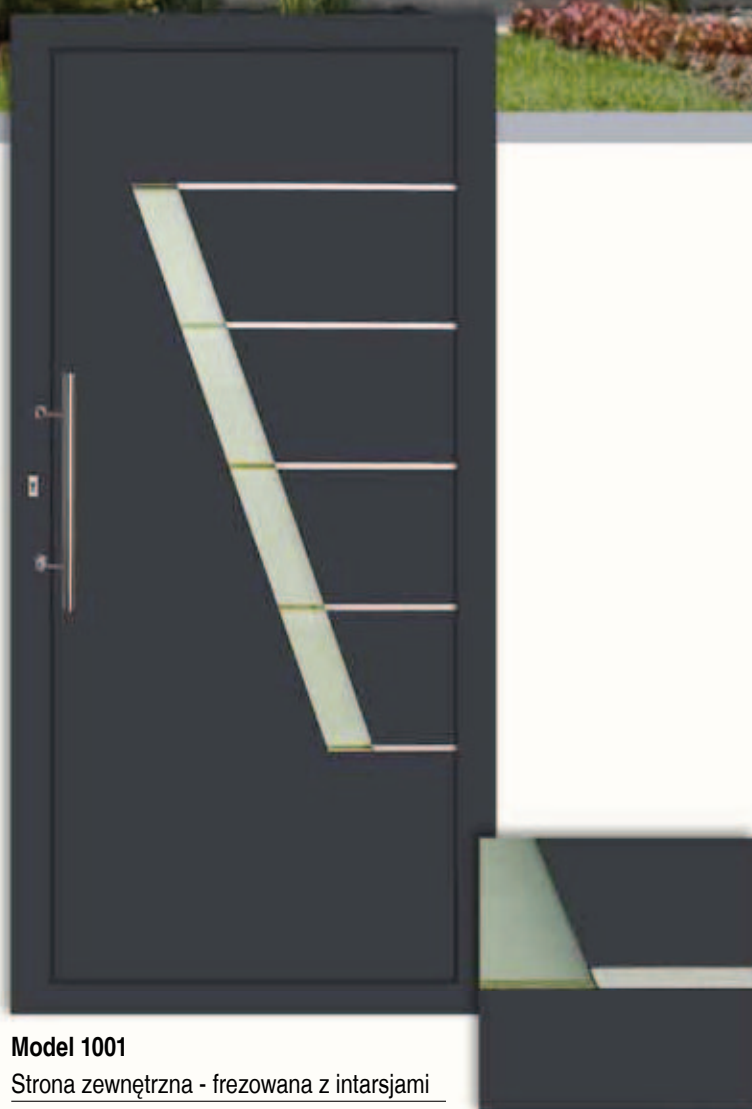

Model 1001

Strona zewnętrzna - frezowana z intarsjami

Kolor: RAL 7016

Szyba: float z motywem pisakowanym